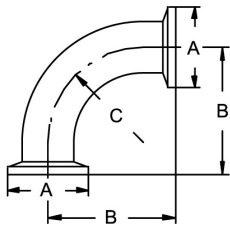

## Rohrleitungsbauteile, FLY-Flansche

Art.Nr.

EUR

Art.Nr.

EUR

### FLY Bogen 90° ISO

DN	A	B	C					AISI316L-1.4404	
17,2	34	71	28					252030	Anfrage
21,3	50,5	76,5	30					252031	Anfrage
26,9	50,5	90	28,5					252032	Anfrage
33,7	64	99,5	38					252033	Anfrage
42,4	64	109	47,5					252034	Anfrage
48,3	77,5	125	57					252035	Anfrage
60,3	91	144	76					252036	Anfrage
76,1	106	123	95					251807	Anfrage
88,9	130	197,5	114					252038	Anfrage
114,3	155	235,5	152,5					252039	Anfrage

### FLY T-Stück DIN

DN	A	B						AISI316L-1.4404	
10	34	53						252230	Anfrage
15	34	53						252231	Anfrage
20	50,5	61,5						252232	Anfrage
25	50,5	71,5						252233	Anfrage
32	64	76,5						252234	Anfrage
40	64	81,5						252235	Anfrage
50	77,5	98						252236	Anfrage
65	91	108						252237	Anfrage
80	106	118						252238	Anfrage
100	130	128						252239	Anfrage
125	155	215						252241	Anfrage
150	183	253						252242	Anfrage
200	233,5	328						252244	Anfrage

### FLY T-Stück ISO

DN	A	B						AISI316L-1.4404	
17,2	34	52						252630	Anfrage
21,3	50,5	57,5						252631	Anfrage
26,9	50,5	76,5						252632	Anfrage
33,7	64	81,5						252633	Anfrage
42,4	64	86,5						252634	Anfrage
48,3	77,5	93						252635	Anfrage
60,3	91	98						252636	Anfrage
76,1	106	138						252407	Anfrage
88,9	130	128						252638	Anfrage
114,3	155	143						252639	Anfrage