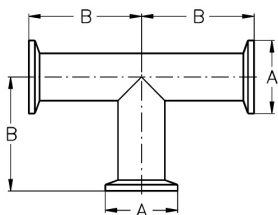

### FLY Bogen 90° ISO

DN	A	B	C					AISI316L-1.4404	
17,2	34	71	28					252030	Anfrage
21,3	50,5	76,5	30					252031	Anfrage
26,9	50,5	90	28,5					252032	Anfrage
33,7	64	99,5	38					252033	Anfrage
42,4	64	109	47,5					252034	Anfrage
48,3	77,5	125	57					252035	Anfrage
60,3	91	144	76					252036	Anfrage
76,1	106	123	95					251807	Anfrage
88,9	130	197,5	114					252038	Anfrage
114,3	155	235,5	152,5					252039	Anfrage

### FLY T-Stück DIN

DN	A	B						AISI316L-1.4404	
10	34	53						252230	Anfrage
15	34	53						252231	Anfrage
20	50,5	61,5						252232	Anfrage
25	50,5	71,5						252233	Anfrage
32	64	76,5						252234	Anfrage
40	64	81,5						252235	Anfrage
50	77,5	98						252236	Anfrage
65	91	108						252237	Anfrage
80	106	118						252238	Anfrage
100	130	128						252239	Anfrage
125	155	215						252241	Anfrage
150	183	253						252242	Anfrage
200	233,5	328						252244	Anfrage

### FLY T-Stück ISO

DN	A	B						AISI316L-1.4404	
17,2	34	52						252630	Anfrage
21,3	50,5	57,5						252631	Anfrage
26,9	50,5	76,5						252632	Anfrage
33,7	64	81,5						252633	Anfrage
42,4	64	86,5						252634	Anfrage
48,3	77,5	93						252635	Anfrage
60,3	91	98						252636	Anfrage
76,1	106	138						252407	Anfrage
88,9	130	128						252638	Anfrage
114,3	155	143						252639	Anfrage