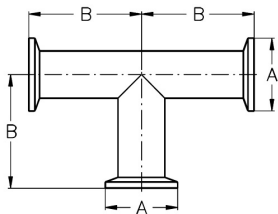

## Rohrleitungsbauteile, FLY-Flansche

Art.Nr.

EUR

Art.Nr.

EUR

### FLY Bogen 90° ISO

DN	A	B	C					AISI316L-1.4404	
17,2	34	71	28					252030	Anfrage
21,3	50,5	76,5	30					252031	Anfrage
26,9	50,5	90	28,5					252032	Anfrage
33,7	64	99,5	38					252033	Anfrage
42,4	64	109	47,5					252034	Anfrage
48,3	77,5	125	57					252035	Anfrage
60,3	91	144	76					252036	Anfrage
76,1	106	123	95					251807	Anfrage
88,9	130	197,5	114					252038	Anfrage
114,3	155	235,5	152,5					252039	Anfrage

### FLY T-Stück DIN

DN	A	B						AISI316L-1.4404	
10	34	53						252230	Anfrage
15	34	53						252231	Anfrage
20	50,5	61,5						252232	Anfrage
25	50,5	71,5						252233	Anfrage
32	64	76,5						252234	Anfrage
40	64	81,5						252235	Anfrage
50	77,5	98						252236	Anfrage
65	91	108						252237	Anfrage
80	106	118						252238	Anfrage
100	130	128						252239	Anfrage
125	155	215						252241	Anfrage
150	183	253						252242	Anfrage
200	233,5	328						252244	Anfrage

### FLY T-Stück ISO

DN	A	B						AISI316L-1.4404	
17,2	34	52						252630	Anfrage
21,3	50,5	57,5						252631	Anfrage
26,9	50,5	76,5						252632	Anfrage
33,7	64	81,5						252633	Anfrage
42,4	64	86,5						252634	Anfrage
48,3	77,5	93						252635	Anfrage
60,3	91	98						252636	Anfrage
76,1	106	138						252407	Anfrage
88,9	130	128						252638	Anfrage
114,3	155	143						252639	Anfrage